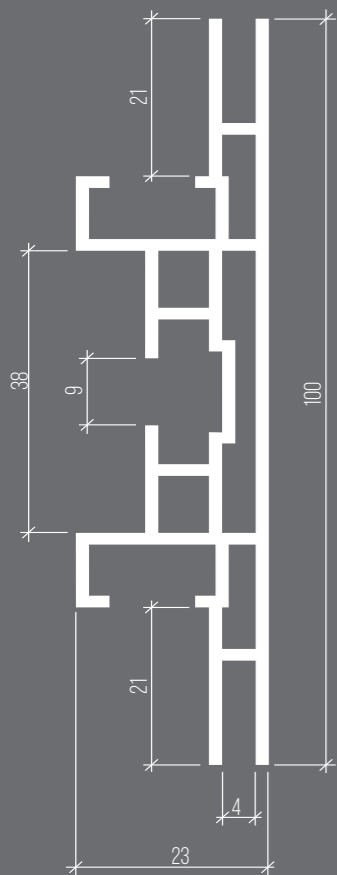

F 100

Najpopularniejszy z profili do budowy stoisk targowych oraz ścian wolnostojących, o mocnej i stabilnej konstrukcji. W standardzie występuje w kolorze srebrnym, białym i czarnym.

F 100

głębokość: 100 mm

waga/metr: 1,42 kg

kolor standard: srebrny, czarny, biały

kolor opcja: dowolny kolor RAL

łącznie: narożny F3, profil wzmacniający

grafika: jednostronna, dwustronna

zastosowanie: wolnostojące, wiszące

podświetlenie: krawędziowe