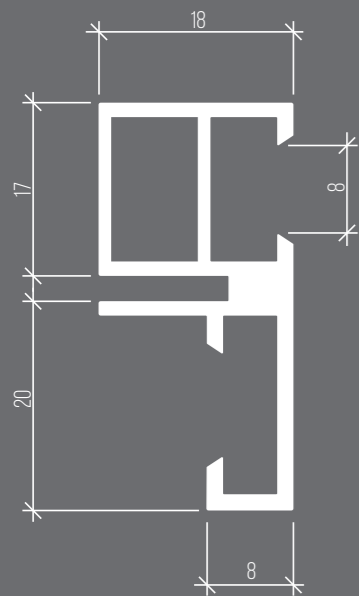

F 19/17

Dekoracyjny profil ścienny z ramką 17mm w standardzie w kolorze srebrnym oraz z okleiną z naturalnego drewna Zebrano.

F 19/17

głębokość: 19 mm

waga/metr: 0,64 kg

kolor standard: srebrny, okleina naturalna Zebrano

kolor opcja: dowolny kolor RAL, okleiny drewniane

łącnik: narożny F1

grafika: jednostronna

zastosowanie: ściennie, wiszące

podświetlenie: krawędziowe z plexą pryzmatyczną

dostępność: standard (dostępny na magazynie)