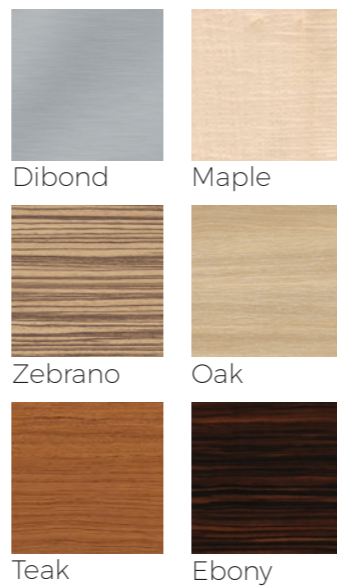

F 19/17

Dekoracyjny profil ścienny z ramką 17mm w standardzie w kolorze srebrnym oraz z okleiną z naturalnego drewna Zebrano.

F 19/17

głębokość: 19 mm

waga/metr: 0,64 kg

kolor standard: srebrny, okleina naturalna Zebrano

kolor opcja: dowolny kolor RAL, okleiny drewniane

łącnik: narożny F1

grafika: jednostronna

zastosowanie: ściennie, wiszące

podświetlenie: krawędziowe z plexą pryzmatyczną

dostępność: standard (dostępny na magazynie)