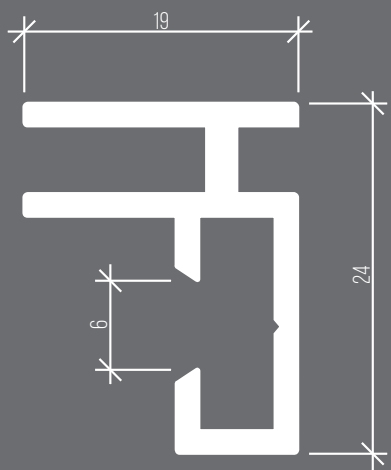

F 19

Mocniejsza wersja płytkiego profilu ściennego. W standardzie dostępny w trzech kolorach: srebrny, biały i czarny. Najcieńszy profil ścienny z możliwością podświetlenia.

F 19

głębokość: 19 mm

waga/metr: 0,32 kg

kolor standard: srebrny, czarny, biały

kolor opcja: dowolny kolor RAL

łącznik: narożny F1

grafika: jednostronna

zastosowanie: ścienne, wiszące

opcje: gięcie po łuku, forma płaska

podświetlenie: krawędziowe z plexą
pryzmatyczną