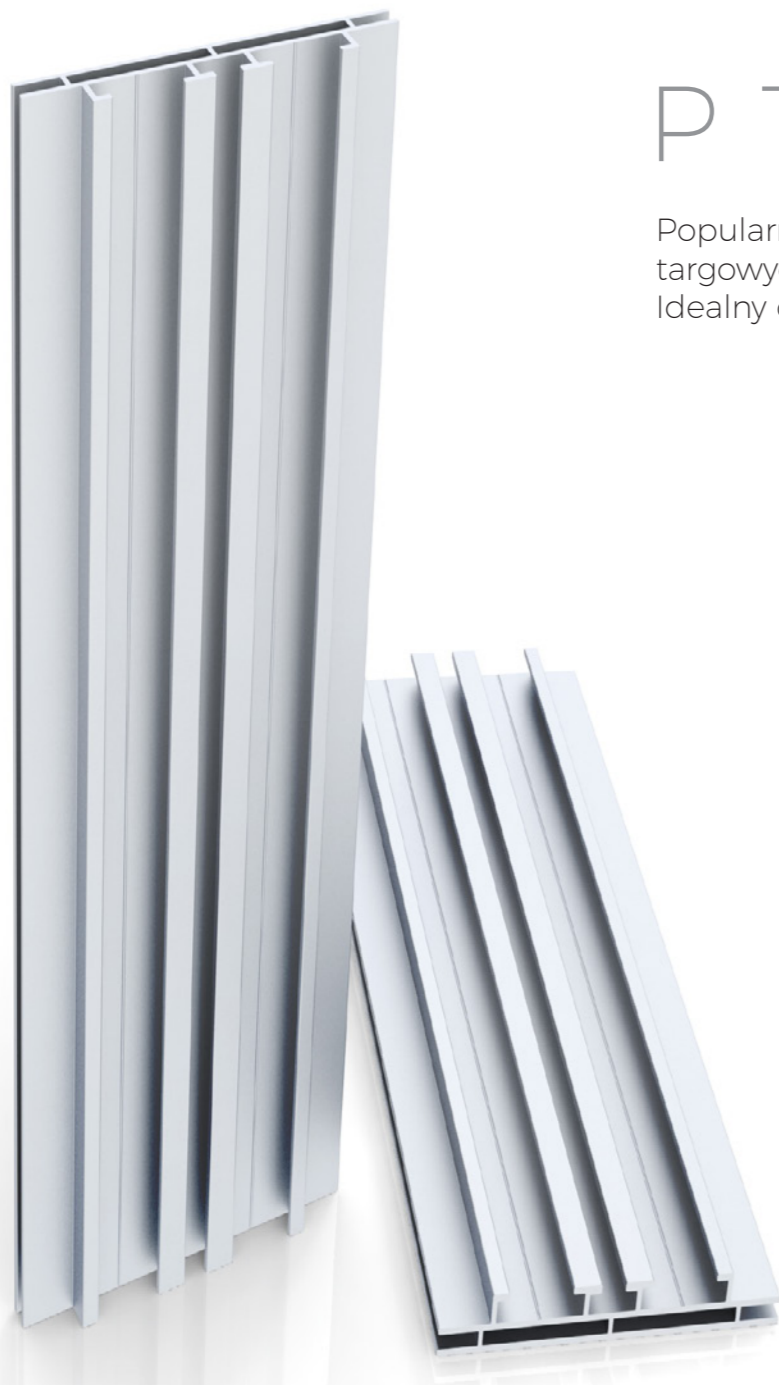

# P 120

Popularny profil do zabudowy stoisk targowych oraz ścian wolnostojących. Idealny do dużych formatów.

# P 120

głębokość: 120 mm  
waga/metr: 1,52 kg  
kolor standard: srebrny  
kolor opcja: dowolny kolor RAL  
łącznik: narożny P4, profil wzmacniający  
grafika: jednostronna, dwustronna  
zastosowanie: wolnostojące, wiszące  
podświetlenie: krawędziowe  
dostępność: standard (dostępny na magazynie)