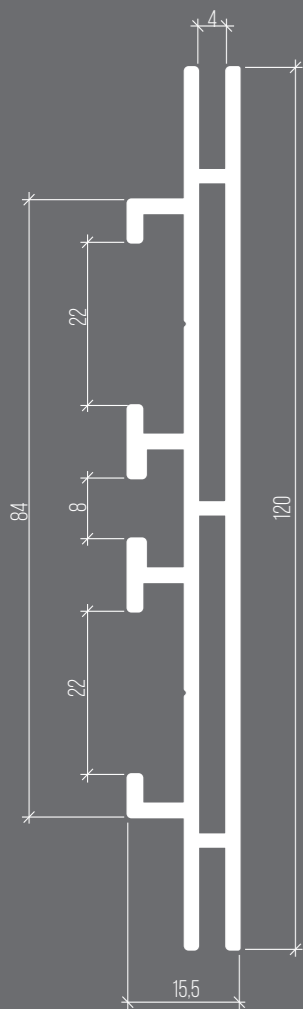

# P 120

Popularny profil do zabudowy stoisk targowych oraz ścian wolnostojących. Idealny do dużych formatów.

# P 120

głębokość: 120 mm  
waga/metr: 1,52 kg  
kolor standard: srebrny  
kolor opcja: dowolny kolor RAL  
łącznik: narożny P4, profil wzmacniający  
grafika: jednostronna, dwustronna  
zastosowanie: wolnostojące, wiszące  
podświetlenie: krawędziowe  
dostępność: standard (dostępny na magazynie)